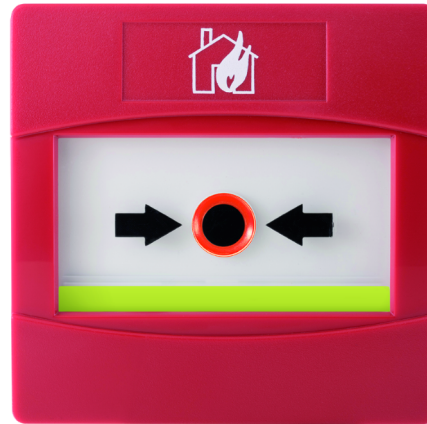

DRAADLOOS HANDBRANDMELDER

De TW-CP-R-01 Taurus Draadloze handbrandmelder (MCP) is een volledig intelligent apparaat dat compatibel is met alle Taurus ontvangers- en Uitbreidingsmodules. Het apparaat heeft een resetbaar plastic element, dat bij gebruik een waarschuwingsindicator naar beneden weergeeft. Bij de MCP wordt een sleutel geleverd voor het resetten en openen van de behuizing. Het product wordt gevoed door twee lithium CR123A-batterijen met een gemiddelde levensduur van 10 jaar. Een transparante hoes (Optioneel) beschermt tegen onbedoelde bediening, terwijl een weerbestendige behuizing (Optioneel) beschikbaar is voor gebruik buitenshuis of in vijandige omgevingen.

BELANGRIJKSTE KENMERKEN

- Bidirectionele draadloze communicatie
- Wordt gebruikt met Taurus adresseerbare en conventionele ontvangers
- 22 kanalen
- Dubbelkanaals redundantie
- Groot communicatiebereik (≈ 1 km in open lucht)
- Batterijlevensduur van 10 jaar
- Maakt gebruik de CR123A lithiumbatterij
- Resettable element
- Eenvoudige scan & link-programmeeroptie
- Goedkeuring door derden volgens EN54-11 & EN54-25
- 5 jaar productgarantie

TECHNISCHE INFORMATIE

TECHNISCHE SPECIFICATIE:

Frequentiebereik:	868 – 870 MHz
Max vermogen	14dBm (25mW)
IP-classificatie	42
Gewicht (zonder batterijen)	160 g
Batterijen	2x CR123A (3 V & 1.2 Ah)
Levensduur batterij	10 years
Afmetingen	88 mm x 87 mm x 61 mm
Bedrijfstemperatuur:	-10°C to +55°C
Maximale vochtigheid (niet condenserend)	95% RH