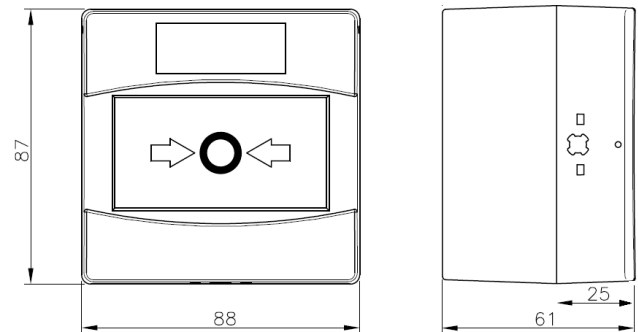

TECHNISCHE INFORMATIE

TECHNISCHE SPECIFICATIE:

Frequentiebereik:	868 – 870 MHz
Max vermogen	14dBm (25mW)
IP-classificatie	42
Gewicht (zonder batterijen)	160 g
Batterijen	2x CR123A (3 V & 1.2 Ah)
Levensduur batterij	10 years
Afmetingen	88 mm x 87 mm x 61 mm
Bedrijfstemperatuur:	-10°C to +55°C
Maximale vochtigheid (niet condenserend)	95% RH