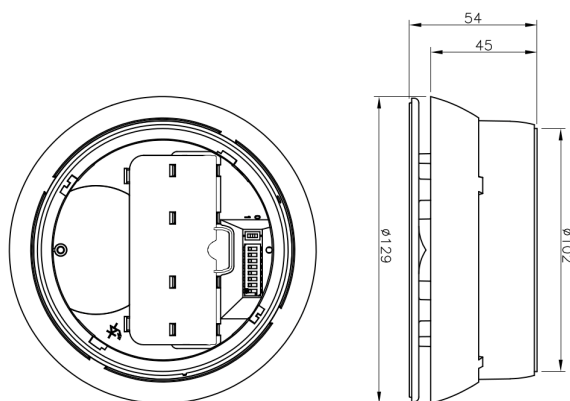

## DRAADLOZE SLOW-WHOOP SOKKEL

De TW-BS-01 Taurus-sokkelsirene is een hoogwaardige draadloze sirene-sokkel die kan worden gebruikt als stand-alone meldingsapparaat (met een afdekkap) of als een gecombineerd detectie- en alarmapparaat indien uitgerust met een integrale Taurus optische, of multidetector. De TW-BS-01 unit heeft standaard 32+32 herkende sirenetonen (primair en secundair) en 4 niveaus van volumeregeling, die allemaal eenvoudig ter plaatse kunnen worden geconfigureerd. Het wordt aangedreven door standaard lithiumbatterijen en maakt gebruik van beproefde adaptieve algoritmen voor de verwerking van radiosignalen die zorgen voor de hoogste niveaus van veiligheid en betrouwbaarheid.

## TECHNISCHE SPECIFICATIE:

Frequentiebereik:	868 – 870 MHz
Max uitgestraald vermogen	14dBm (25mW)
IP-classificatie	21C
Gewicht (zonder batterijen)	224 g
Batterijen	2x CR123A (3 V & 1.2 Ah)
Levensduur batterij	5 years
Afmetingen	129 mm x 54 mm
Bedrijfstemperatuur:	-10°C to +55°C
Maximale vochtigheid (niet condenserend)	95% RH
Geluid	88-91dBA (toonafhankelijk)