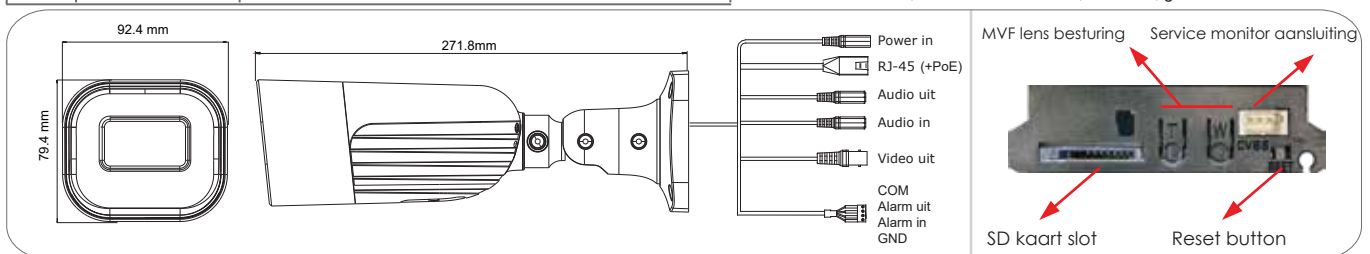

Behuizing	IR Afstand	60m (4 IR power LED's)
	Lens (openingshoek)	2.8-12mm MVF met auto focus (94.3°-29.9°)
	Iris	DC Iris
	Lensbevestiging	Ø14 Mount
	Bescherming (klasse)	Waterbestendig: IP67
Aansluitingen	Behuizing	3-Aspen
	Afmetingen	271.8x92.4x79.4mm
	Gewicht	~1040g
	Netwerk	RJ45 (+PoE)
	Voeding	DC Socket
	Analoge video uitg.	CVBS uit + Service monitor aansluiting
	Mic. ondersteuning	Audio in + Audio uit
Netwerk	SD kaart	Gebeurtenis/ opname schema/ Sub-stream opname (128Gb Max.)
	Harde reset button	Ja
	Alarm	Alarm in + Alarm uit
	Video streams	IE Browsing, CMS Software, Provision Cam2 Mobile App
	Gebruikers	Ondersteunt gelijktijdige gebruik CAM2 app voor maximaal 10 gebruikers met multi-stream realtime beeld
Overig	Netwerk protocol	IPv4, IPv6, TCP, UDP, DHCP, NTP, DDNS, 802.1X, RTSP, Multicast, UPnP, Email, FTP, HTTPS, QoS, P2P
	ONVIF	Ja
	Ethernet	100Mbps
Overig	PoE	Ja
	Voedingsspanning	12Vdc/~910mA / PoE/~8.2W
	Bedrijfstemperaturen	-30°C~60°C, 10%~90% vochtigheid

*Hoofd stream alleen, **Sub-streams alleen, ***1080P, geen Real-WDR