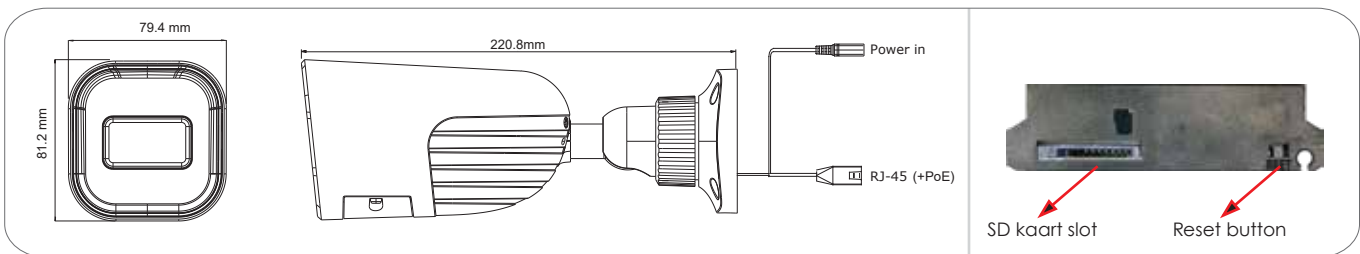

Provision-ISR

E-mail verkoop@jhsnederland.nl

Website www.jhsnederland.nl

Gedistribueerd door:
JHS Nederland B.V.