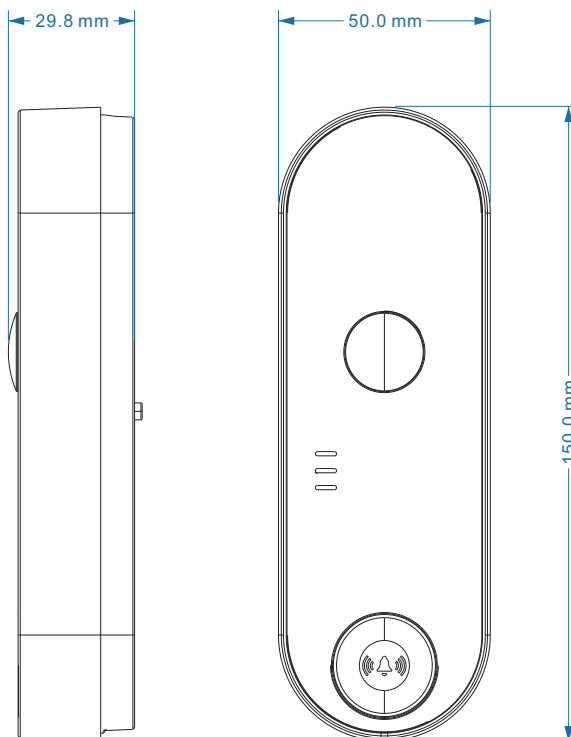

AFMETINGEN

Sinds 2015 gedistributeerd door:

JHS Nederland B.V.

Tel. +31 (0)30 82 01 110

E-mail verkoop@jhsnederland.nl

Website www.jhsnederland.nl