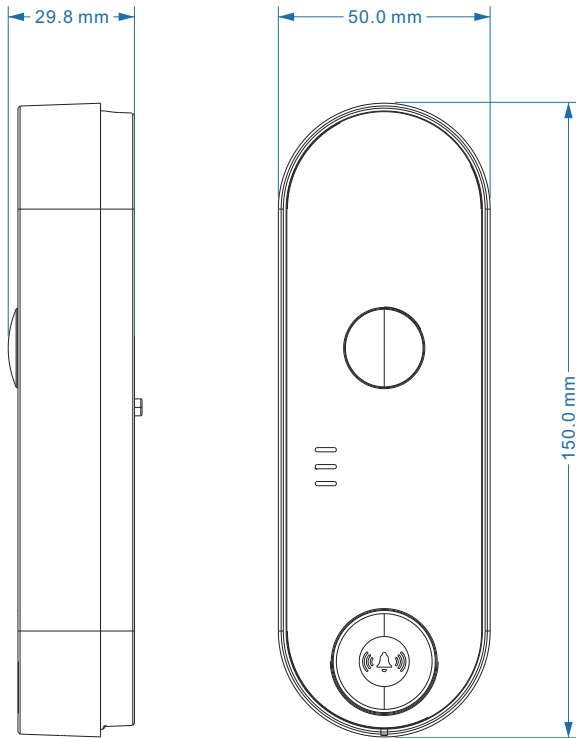

AFMETINGEN