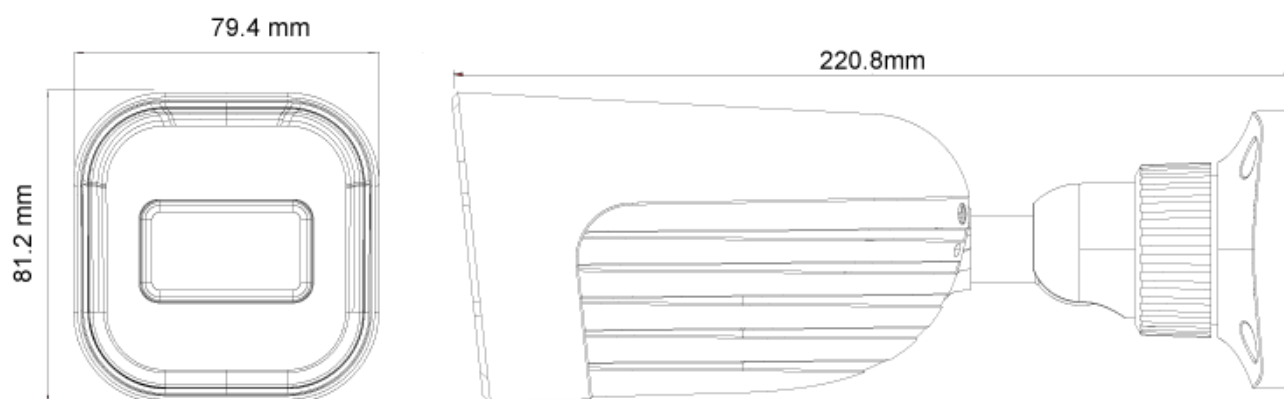

### EIGENSCHAPPEN

- 4 Megapixel
- 2592×1520 Resolutie
- 3.6mm vaste lens (80.6°)
- 3D-DNR
- IP67
- Audio in

## SPECIFICATIES

Iris	Vaste Iris
Lens Mount	M12 Mount
Bescherming	Waterbestendig: IP67
Bracket (interne camera)	3-assen
Afmetingen	220.8x79.4x81.2mm
Gewicht (bruto)	~650g
Netwerk	RJ45 (+PoE)
Power	DC aansluiting
Analog video uitgang	Nee
Audio aansluitingen	Audio ingang
SD kaart (opname)	Gebeurtenis/ Schematisch, Hoofd/ Sub-stream opname (tot 128Gb)
Harde reset toets	Ja
Alarm	Nee
Op afstand monitoren	IE Browsing, CMS Software, Provision Cam2 Mobile App
Gebruikerstoegang	Ondersteund het gelijktijdige monitoren voor maximaal 10 gebruikers met realtime multi-stream transmissie
Netwerk protocol	IPv4, IPv6, TCP, UDP, DHCP, NTP, DDNS, 802.1X, RTSP, Multicast, UPnP, Email, FTP, HTTPS, QoS, P2P"
ONVIF	Ja
Ethernet	100Mbps
PoE	Ja
Voedingsspanning	12Vdc/~780mA / PoE/~7.4W
Omgevingstoepassing	-30°C~60°C, 10%~90% vochtigheid
Accessoires	PR-JB12IP66 - PR-JB12IP64

## AFMETINGEN