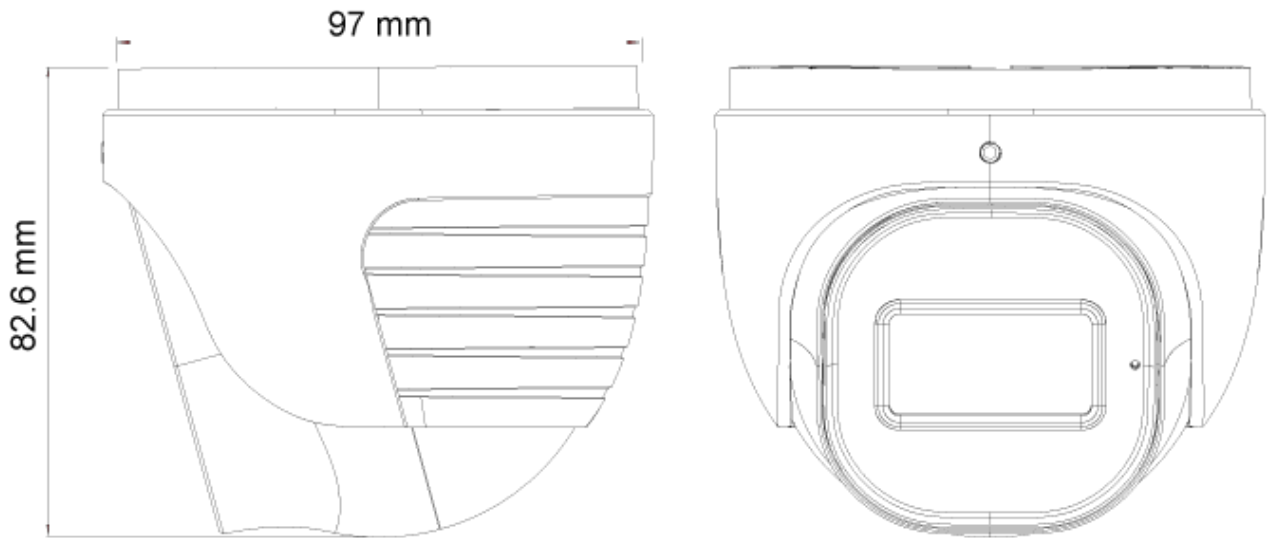

AFMETINGEN

ACCESSOIRES

PR-JB12IP66-G

PR-WB-A-G

Distributeur:

JHS Nederland B.V.

Tel. +31 (0)30 8201110

E-mail verkoop@jhsnederland.nl

Website www.jhsnederland.nl | www.provision-isr-nederland.nl