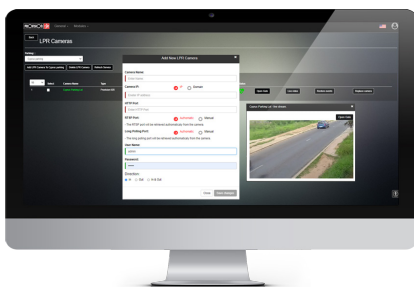

2) KENTEKEN CAMERA'S

- Voeg toe/ verwijder kentekencamera's
- Vervang een kentekencamera (met één click terug in actie!)
- Live video afspelen
- Automatisch openen van een poort
- Gebeurtenissen herstellen (gegevens worden van de SD-kaart gehaald)