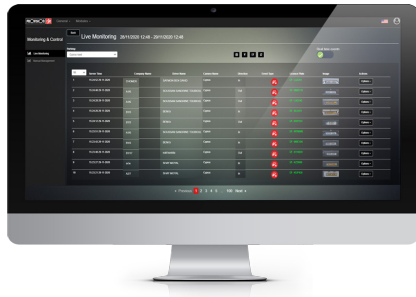

4) MONITOREN EN CONTROLE

- Informatie opvragen (bedrijfsnaam, naam van bestuurder, cameralocatie)
- Verkrijg een lijst van geautoriseerde/ ongeautoriseerde auto's (onbekend)/ black list/ P-vol/ berichten ontvangen van de SD-kaart na verbroken verbinding
- Live video afspelen
- Automatisch poort openen
- Status/ controle van het parkeerterrein