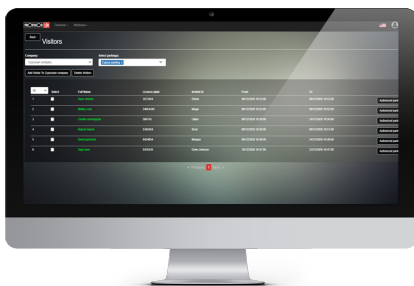

3) BEZOEKERS

- Voeg bezoekersgegevens toe (kenteken, naam, achternaam, telefoonnummer, ...)
- Selecteer datum en tijd waarop u de parkeerplaats wilt reserveren voor de bezoeker.
- Voeg details van de te bezoeken firma toe (bedrijfsnaam, parkeergroep, ...)