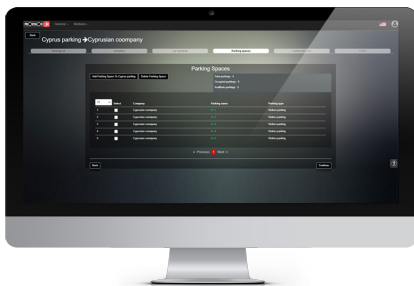

De camera's bieden stadsautoriteiten de mogelijkheid om verdachte of ongeautoriseerde voertuigen te identificeren welke het gebied binnenkomen en verlaten, door kentekens te vergelijken met zogeheten "zwarte" lijsten.

Straten monitoren

- Voertuigen monitoren
- Upgrade camerasysteem

Steden monitoren

- Controle van in- / uitgangen bij steden
- Meldingen over voertuigen op de "zwarte" lijst

Tankstation beveiliging

- Voertuigen monitoren
- Upgrade camerasysteem

SHOB SECURITY MANAGEMENT PLATFORM

Compleet, Eenvoudig, Efficiënt.

Wanneer het "SHOB" Security Management Platform en de Provision-ISR kentekencamera's samenkomen, kan het volledige verhaal verteld worden: de camera's detecteren en herkennen de kentekenplaat van een voertuig en sturen de informatie door naar het "SHOB"-platform voor parkeer- en toegangsbeheer.

De gebruiker kan de volledige controle uitoefenen over de bewaakte parkeerterreinen en eenvoudig een breed scala aan toegangscriteria beheren. De uiterst complete en intuïtieve software-interface, wordt geleverd met 9 stemmen: