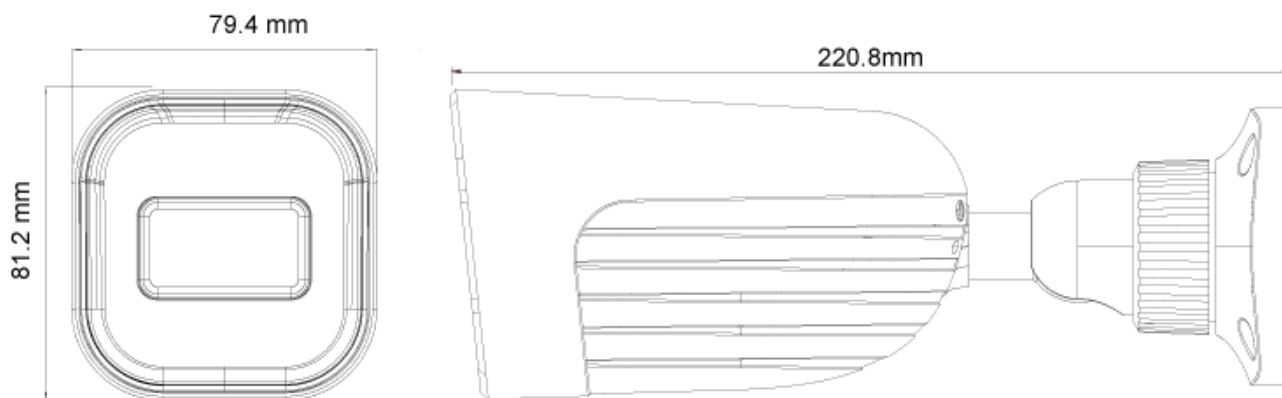

## SPECIFICATIES

Beeldsensor	1/3" CMOS (16:9)
Effectieve pixels	2592X1520
Elektronische sluiters	1/25s ~ 1/100000s
Frame rate	1-25/30FPS In Normale Mode. 1-50/60FPS in HFR Mode***
Dag nacht	ICR
Min. Verlichting	Dag: 0.1lux / Nacht: 0.005lux (@F1.6, AGC Aan) 0lux met IR aan
Audiocompressie	G.711A/G.711U
Communicatie	Twee-weg Audio
Beeldinstellingen	AWB, AGC Instelbaar, Belichtingsmodus (Auto) Scherpste, Verzadiging, Helderheid en Contrast Instelbaar
Beeldverbetering	True WDR (120dB), BLC, HLC, ROI
Ruisonderdrukking	3D-DNR
Beeldoriëntatie	Spiegel/Omdraaien
Bewegingsdetectie	Ja
privacyzone	Ja
Analytics	Objectdetectie (steriel gebied, lijnoverschrijding), cameramanipulatie
Video Compressie	H.265+/H.264+/H.265/H.264/MJPEG
Resolutie	4MP / 2K / 3MP / 2MP / 1MP / D1 / QVGA / CIF / QCIF
Multi-Stream	Masterstream: 4MP (2592x1520) / 2K (2560x1440) / 3MP / 2MP / 1MP substream: 1MP / D1 / CIF / QCIF Derde stroom: D1 / CIF / QCIF (1 ~ 30 fps)
Bitsnelheid	64Kbps ~ 7Mbps@H.265 / 64Kbps ~ 8Mbps@H.264
Codeermodus	VBR/CBR
Beeldkwaliteit	Vijf niveaus onder VBR; Gratis aanpassen onder CBR
IR-afstand:	40 m (2 krachtige IR-leds) rood/ blauw stroboscooplicht
Lens (gezichtsveld)	2.8-12mm MVF with Auto Focus (94.2°-29.8°)

## Afmetingen