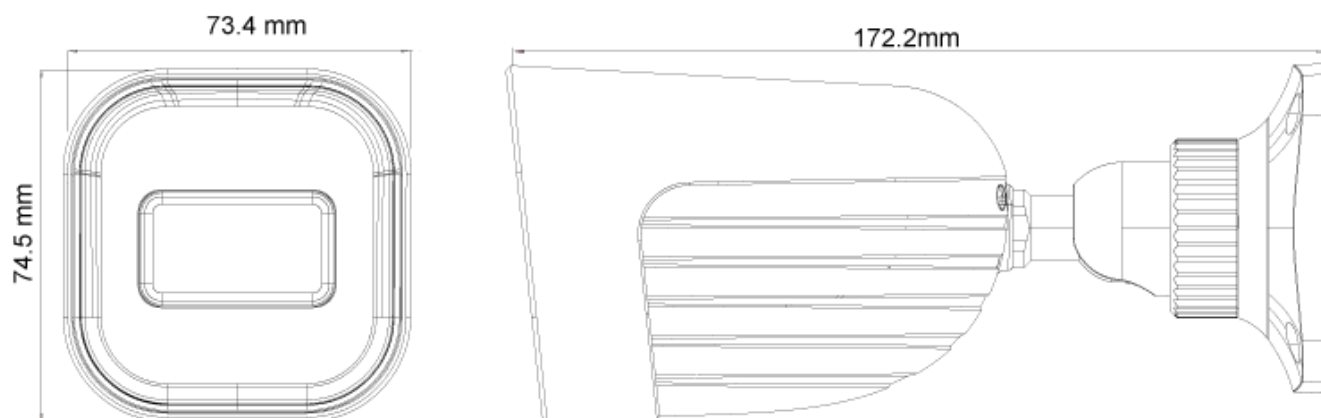

AFMETINGEN

ACCESSORIES

PR-JB12IP66