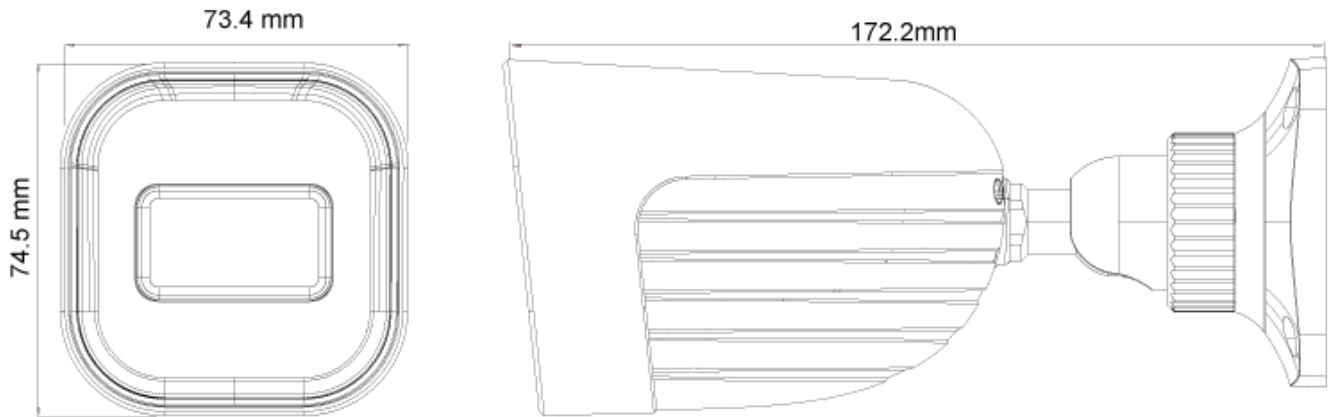

DIMENSIONS

ACCESSORIES

PR-JB12IP66

PR-JB12IP64