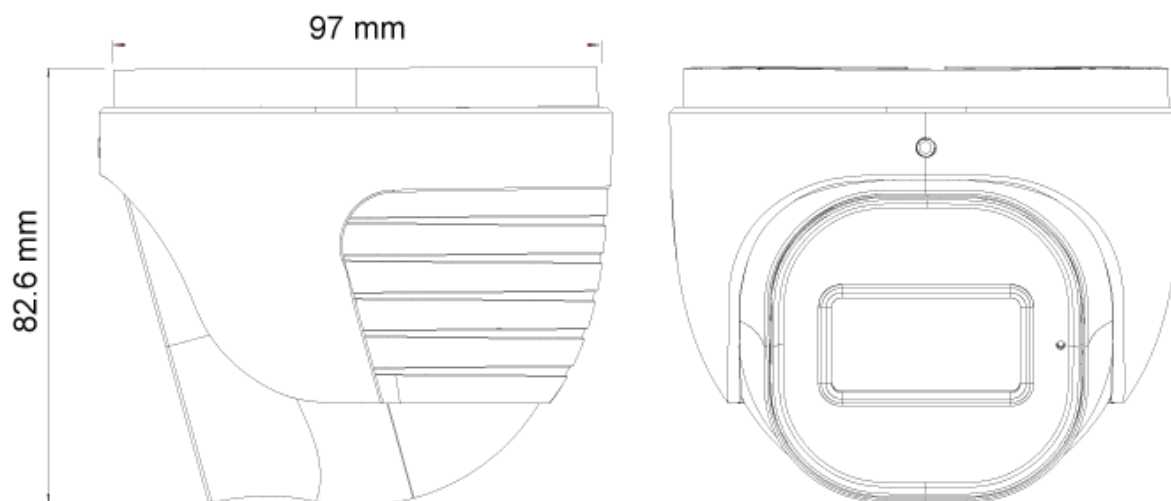

## SPECIFICATIES

Beeldsensor	1/2.7" CMOS (16:9)
Effectieve pixels	3840x2160
Elektronische sluitertijd	1s ~ 1/1000000s
Framesnelheid	1-20FPS
Dag nacht	ICR
min. Verlichting	0,09 lux (@F2.0, AGC aan) 0 lux met IR aan
Audiocompressie	G.711A/G.711U
Communicatie	Eenrichtingsaudio
Beeldinstellingen	AWB, AGC instelbaar, belichtingsmodus (automatisch) Scherpte, verzadiging, helderheid en contrast instelbaar
Beeldverbetering	True WDR, BLC, HLC, ROI
Ruisonderdrukking	3D-DNR
Beeldoriëntatie	Spiegelen/omdraaien
Privacyzone	Ja
Bewegingsdetectie	Ja
Analyse	Algemene analyse: cameramanipulatie Standaardanalyse: lijnoverschrijding, steriel
Resolutie	gebied H.265 / H.264
videocompressie	8MP / 6MP / 5MP / 4MP / 2MP / 1MP / D1 / QVGA / CIF
Multi-Stream	Masterstream: 8MP (3840x2160) / 6MP (3072x2048) / 5MP (2592x1944) / 4MP (2560x1440) / 2MP (1920x1080) Substream: 2MP/1MP/D1/CIF/QCIF Derde stream: 1MP/D1/CIF/QCIF (1~30fps)
Bitsnelheid	64Kbps ~ 8Mbps@H.265 / 64Kbps ~ 8Mbps@H.264
Codeermodus	VBR/CBR
Beeldkwaliteit	Vijf niveaus onder VBR; Gratis afstelling onder CBR
IR-afstand	20 m (1 krachtige IR-led)
Lens (gezichtsveld)	2.8mm (108.9°)

## AFMETINGEN