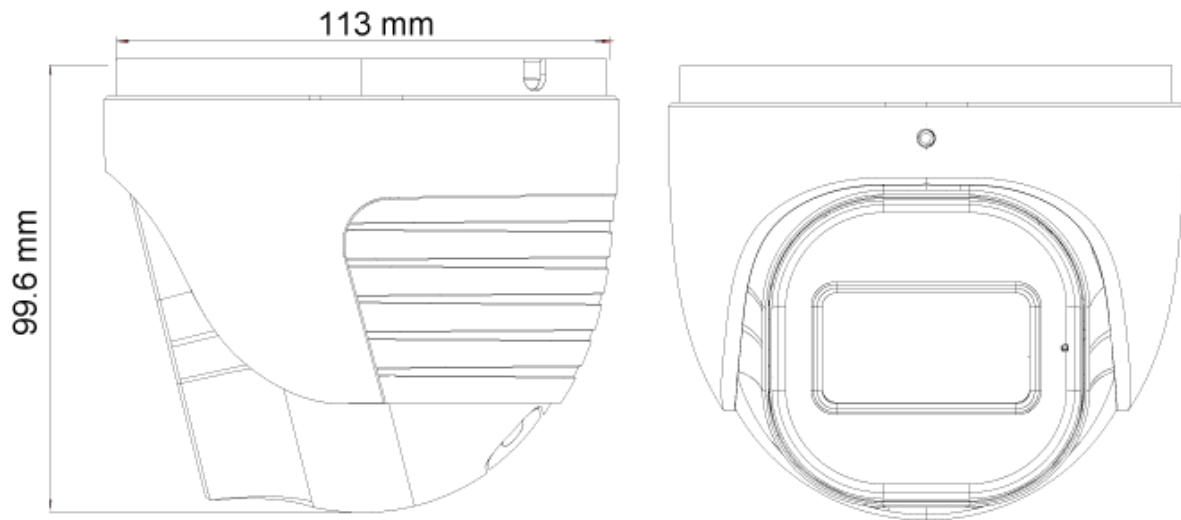

Afmetingen

ACCESSORIES

PR-JB14IP66

PR-JB14IP64

PR-WB-A