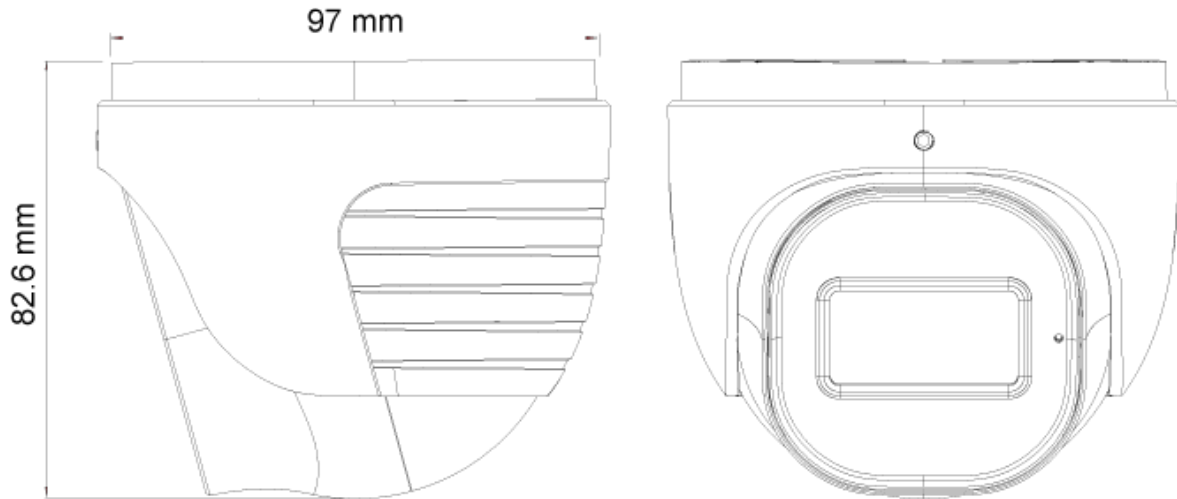

## SPECIFICATIES

Beeldsensor	1/2.8" CMOS (16:9)
Effectieve pixels	1920x1080
Elektronische sluitertijd	1/25s ~ 1/100000s
Framesnelheid	1-25/30FPS
Dag nacht	ICR
min. Verlichting	Dag: 0,1 lux / Nacht: 0,009 lux (@F1.6, AGC aan) 0 lux met IR aan
Audiocompressie	G.711A/G.711U
Communicatie	Eenrichtingsaudio
Beeldinstellingen	AWB, AGC instelbaar, belichtingsmodus (automatisch) Scherpte, verzadiging, helderheid en contrast instelbaar
Beeldverbetering	True WDR (120dB), BLC, HLC, ROI
Ruisonderdrukking	3D-DNR
Beeldoriëntatie	Spiegelen/omdraaien
Privacyzone	Ja
Bewegingsdetectie	Ja
Analytics	Algemene analyse: cameramanipulatie Standaardanalyse: lijnoverschrijding, steriel gebied
Video Compressie	H.265 / H.264 / MJPEG (alleen substream)
Resolutie	2MP (1920x1080) / D1 (704x576) / QVGA (480x240) / CIF (352x288)
Multi-Stream	Hoofdstream: 2MP (1920x1080) / 1MP (1280x720) (1~30fps) Substream: QVGA/D1/CIF (1~30fps)
Bitsnelheid	64Kbps ~ 4Mbps@H.265 / 64Kbps ~ 6Mbps@H.264
Codeermodus	VBR/CBR
Beeldkwaliteit	Vijf niveaus onder VBR; Gratis afstelling onder CBR
IR-afstand	20 m (1 krachtige IR-led)
Lens (gezichtsveld)	2.8mm (107°)

## SPECIFICATIES

Iris	Vaste lens
Beschermingsgraad	M12 mount
lensvatting	Waterdicht: IP67
Beugel	3-assige beugel
Afmetingen	Ø97 mm × 82,6 mm
Gewicht (bruto)	~450g
Netwerk	RJ45 (+PoE)
Stroom	DC Socket
Analoge video-uitgang	Nee
Audioconnectiviteit	Ingebouwde microfoon
SD-kaart	Op gebeurtenissen/schema's gebaseerde Main/Substream-opname (tot 128 Gb)
Alarm	Ja
harde resetknop	Nee
Bewaking op afstand	IE Browsing, VMS Software, Provision Cam2 Mobile App
Gebruikerstoegang	Ondersteunt gelijktijdige bewaking van maximaal 3 gebruikers met multi-stream real-time transmissie
Netwerkprotocol	IPv4, IPv6, TCP, UDP, DHCP, NTP, DDNS, 802.1X, RTSP, Multicast, UPnP, Email, FTP, HTTPS, QoS
ONVIF	Ja
Ethernet	100Mbps
PoE	Ja
Voeding	DC12V/~420mA / PoE/~5.4W
Werkomgeving	-30°C~60°C, 10%~90% Vochtigheid
Aansluitdoos	PR-JB12IP66 - PR-JB12IP64

## AFMETINGEN