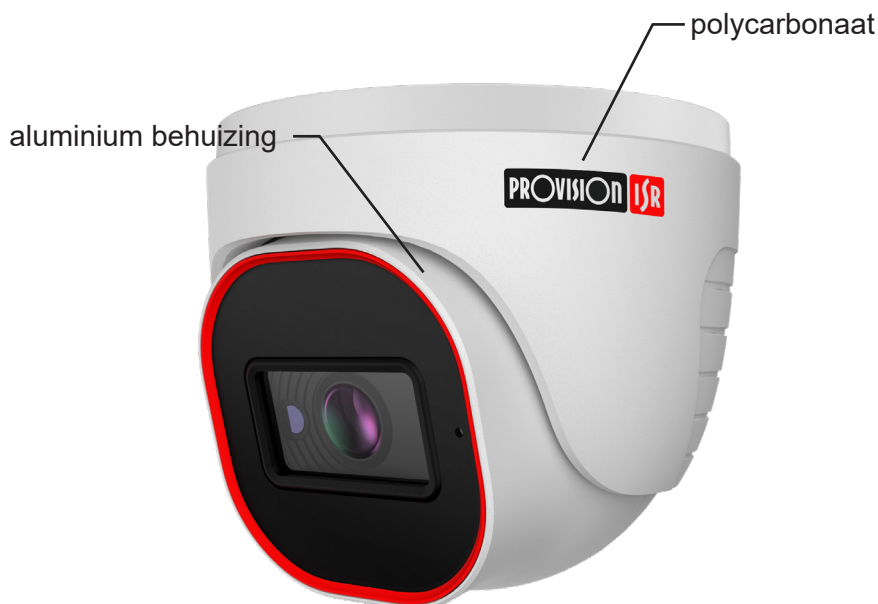

S-SIGHT SERIES

De Provision-ISR S-SIGHT-serie biedt u alles wat u nodig heeft voor een eenvoudige installatie. S-Sight-camera's garanderen superieure beeldkwaliteit, verbeterde nachtprestaties en bieden een uitstekende prijs-kwaliteitverhouding.

DI-320IPB-28

20M IR 2MP VASTE LENS DOME/TURRET CAMERA

Deze 2MP bulletcamera gemaakt van aluminiumlegering en polycarbonaat is ontworpen voor bewaking op korte afstand (tot 20 m) in binnen- en buitenscenario's. Met zijn geweldige prestaties, betrouwbaarheid en betaalbare prijs is de DI-320IPB-28 camera de perfecte oplossing voor basisinstallaties.

BELANGRIJKSTE KENMERKEN

- 2MP
- S-SIGHT
- 1920x1080 Resolutie
- Breed gezichtsveld 97,8°
- 3D-DNR
- IP67
- Ingebouwde microfoon

ANALYTICS

- Algemene analyse: cameramanipulatie
- Standaardanalyse (op pixels gebaseerd): lijnoverschrijding, steriel gebied

SPECIFICATIONS

Iris	Vaste lens
Beschermingsgraad	M12 mount
lensvatting	Waterdicht: IP67
Beugel	3-assige beugel
Afmetingen	Ø97 mm × 82,6 mm
Gewicht (bruto)	~280g
Netwerk	RJ45 (+PoE)
Stroom	DC Socket
Analoge video-uitgang	Nee
Audioconnectiviteit	Ingebouwde microfoon
SD-kaart	Nee
Alarm	Nee
harde resetknop	Nee
Bewaking op afstand	IE Browsing, Ossia VMS-software, Provision Cam2 mobiele app
Gebruikerstoegang	Ondersteunt gelijktijdige bewaking van maximaal 3 gebruikers met multi-stream real-time transmissie
Netwerkprotocol	IPv4, IPv6, TCP, UDP, DHCP, NTP, DDNS, 802.1X, RTSP, Multicast, UPnP, E-mail, FTP, HTTPS, QoS, Automatisch rapport
ONVIF	Yes
Ethernet	100Mbps
PoE	Ja
Voeding	DC12V/~400mA / PoE/~5.2W
Werkomgeving	-30°C~60°C, 10%~90% Vochtigheid
Aansluitdoos	PR-JB12IP66 - PR-JB12IP64 - PR-WB-A