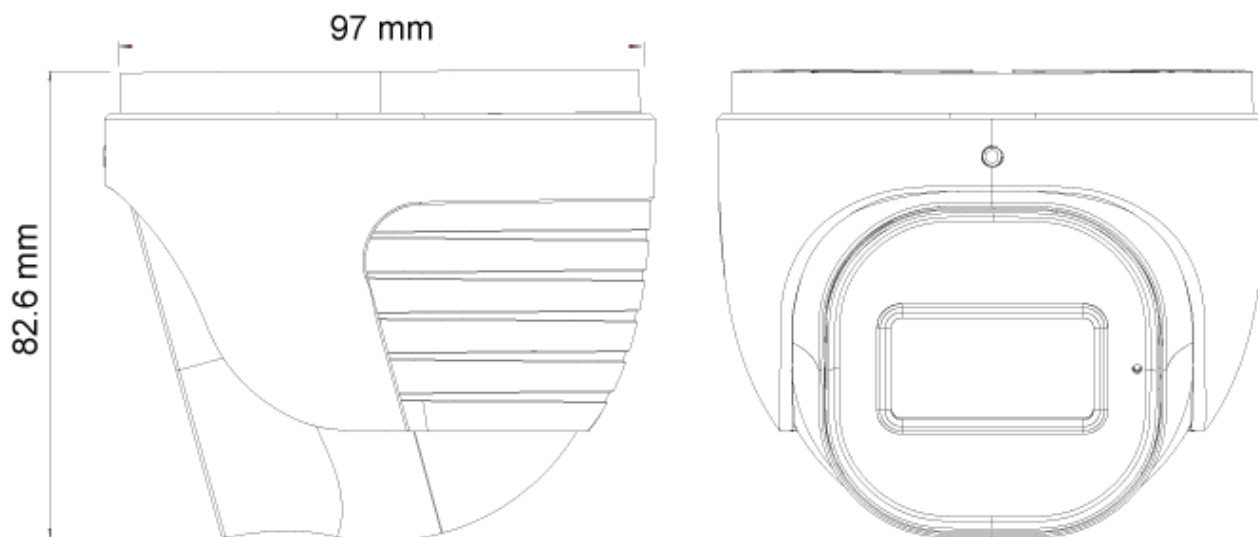

AFMETINGEN

ACCESSORIES

PR-JB12IP66

PR-JB12IP64

PR-WB-A