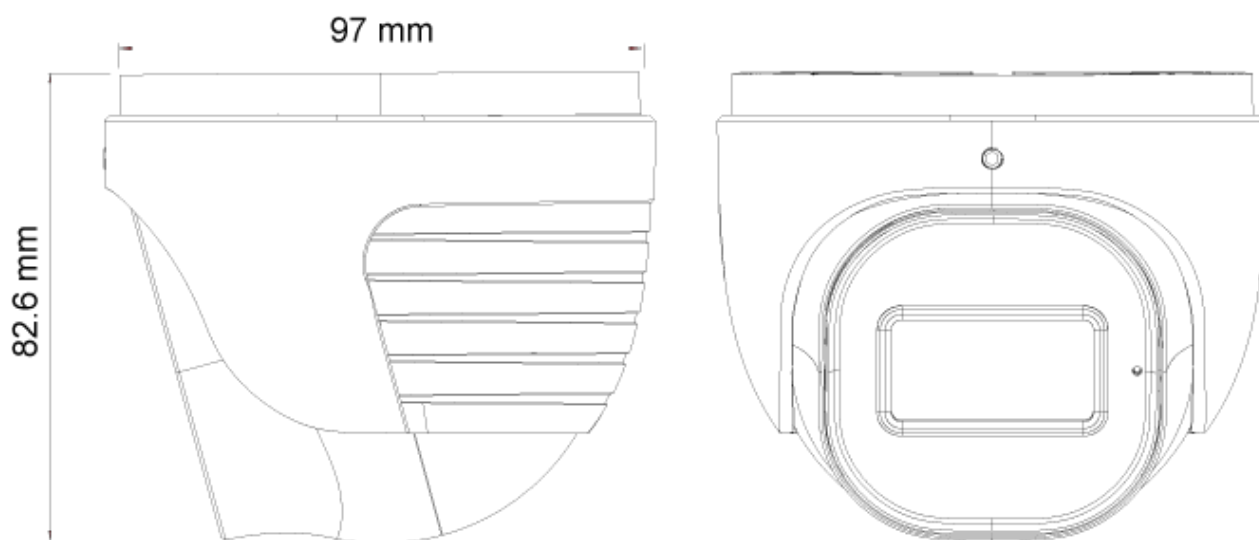

## SPECIFICATIES

Beeldsensor	1/2.8" CMOS (16:9)
Effectieve pixels	1920x1080
Elektronische sluitertijd	1/25s ~ 1/100000s
Framesnelheid	1-25/30 FPS
min. Verlichting	0 lux with LED
D&N	24/7 full-color dagmodus
Audiocompressie	G.711A/G.711U
Communicatie	Eenrichtingsaudio
Beeldinstellingen	AWB, AGC instelbaar, belichtingsmodus (automatisch) Scherpte, verzadiging, helderheid en contrast instelbaar
Beeldverbetering	True WDR (120dB), BLC, HLC, ROI
Ruisonderdrukking	3D-DNR
Beeldoriëntatie	Spiegelen/omdraaien
Privacyzone	Ja
Bewegingsdetectie	Ja
Analyse	Algemene analyse: cameramanipulatie Standaardanalyse: lijnoverschrijding, steriel gebied
Resolutie	H.265 / H.264 / H.265+ / H.264+ / MJPEG**
videocompressie	2MP / 1MP / D1 (704x576) / QVGA (480x240) / CIF (352x288)
Multi-Stream	Masterstream: 2MP (1920x1080) / 1MP (1280x720) (1~30fps) Substream: QVGA/D1/CIF Derde stroom: QVGA/D1/CIF (1~30fps)
Bitsnelheid	64Kbps ~ 4Mbps@H.265 / 64Kbps ~ 6Mbps@H.264
Codeermodus	VBR/CBR
Beeldkwaliteit	Vijf niveaus onder VBR; Gratis afstelling onder CBR
IR-afstand	25 m (2 krachtige witte LED's)
Lens (gezichtsveld)	3.6mm (84.6°)

## SPECIFICATIONS

Iris	Vaste Iris (F1.0)
Beschermingsgraad	M12 mount
lensvatting	Waterdicht: IP67
Beugel	3-assige beugel
Afmetingen	Ø97 mm × 82,6 mm
Gewicht (bruto)	~450g
Netwerk	RJ45 (+PoE)
Stroom	DC Socket
Analoge video-uitgang	Nee
Audioconnectiviteit	Ingebouwde microfoon
SD-kaart	Op gebeurtenissen/schema's gebaseerde Main/Substream-opname (tot 128 Gb)
harde resetknop	Ja
Alarm	Nee
Bewaking op afstand	Web Browsing, Ossia VMS Software, Provision Cam2 Mobile App
Gebruikerstoegang	Ondersteunt gelijktijdige bewaking van maximaal 3 gebruikers met multi-stream real-time transmissie
Netwerkprotocol	IPv4, IPv6, TCP, UDP, DHCP, NTP, DDNS, 802.1X, RTSP, Multicast, UPnP, Email, FTP, HTTPS, QoS, P2P
ONVIF	Ja
Ethernet	100Mbps
PoE	Ja
Voeding	DC12V/~420mA / PoE/~5.4W
Werkomgeving	-30°C~60°C, 10%~90% luchtvochtigheid
Aansluitdoos	PR-JB12IP66 - PR-JB12IP64

## AFMETINGEN