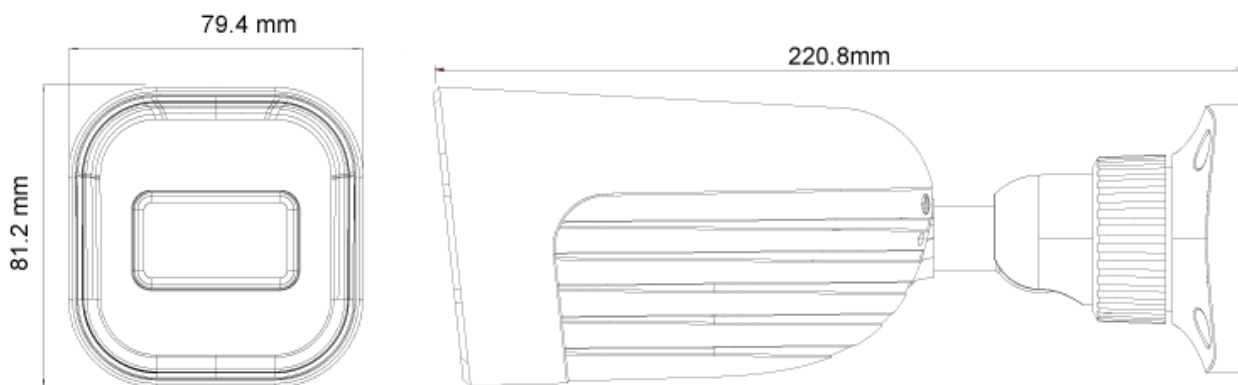

AFMETINGEN

ACCESSORIES

PR-JB12IP66

PR-JB12IP64