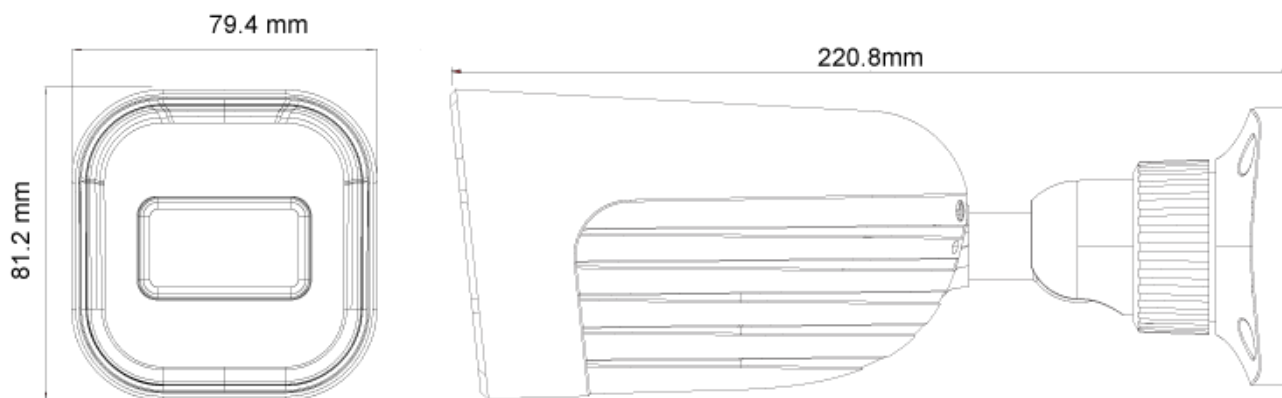

AFMETINGEN

ACCESSORIES

PR-JB12IP66

PR-JB12IP64