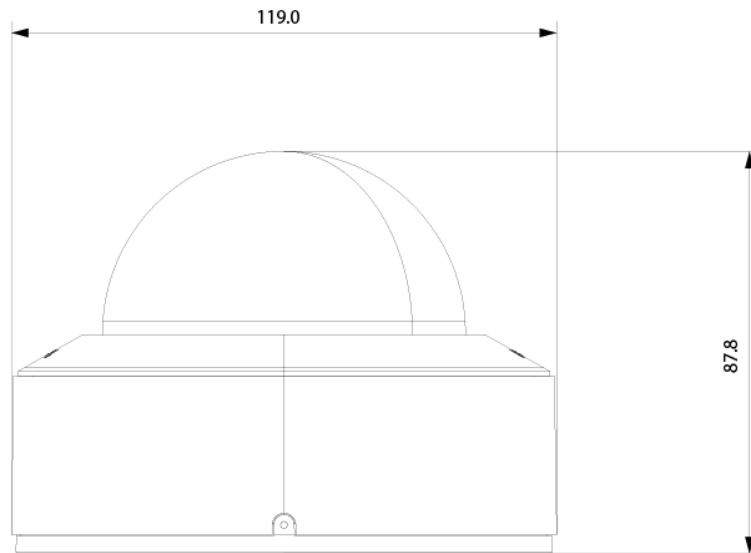

AFMETINGEN

ACCESSORIES

PR-JB12IP66

PR-WB-A