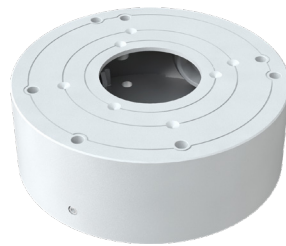

HD PRO SERIES

Serie speciaal voor de installateur die op zoek is naar een camera van hoog niveau die het verschil maakt op het gebied van beeldkwaliteit.

I2-350A-28

40M IR 1080P PRO HD ANALOG VASTE LENS BULLET CAMERA

Uitgerust met een vaste lens van 2,8 mm, is deze 5 MP bulletcamera ontworpen voor bewakingssystemen op korte afstand (tot 20 m) voor zowel binnen- als buitenscenario's. Met 4in1-technologie die kan worden geselecteerd door een beveiligde DIP-schakelaar, is de camera ideaal voor Plug & Play via bestaande analoge infrastructuur.

MAIN FEATURES

- 5MP
- Pro Series
- 2592x1944 Resolutie
- Breed gezichtsveld 91°
- 3D-DNR
- 4 in 1 (DIP-schakelaar AHD/TVI/CVI/CVBS + PAL/NTSC)
- IP67
- COC support

SPECIFICATIES

Beeldsensor	1/2.7" 5MP SENSOR
Beeldformaat	5MP - 4:3. 4MP - 16:9
Effectief Pixels	2608x1960
Scansysteem	Progressive
Resolutie	5MP: 2592x1944 AHD/TVI 4MP: 2560x1440 AHD/TVI/CVI CVBS: 700TVL
FPS	25/30FPS
Min. Verlichting	Kleur: 0,01lux @F1.2, AGC AAN Z/W: 0 lux met IR
D&N	True Dag & Nacht-ICR
IR-LED	1 LED Array (20m)
OSD-menu	Alleen beschikbaar via CoC
CoC-ondersteuning	Ja
Dag- en nachtmodus	Ext/Auto/Dag/Nacht
Tegenlichtcompensatie	BLC
S/N-verhouding	≥52dB (AGC UIT)
Witbalans	Auto / Auto->Instellen
Ruisonderdrukking Video	3D-DNR
Uitgang:	5MP / 4MP (geselecteerd door OSD-menu) AHD/TVI/CVI/CVBS + PAL/NTSC (geselecteerd door DIP-schakelaar)
Privacymasker	Spiegel + Flip
D-effect	Nee
WDR	Digitaal
Lens (gezichtsveld)	2,8 mm megapixel vast (91°)
Vermogen	DC12V/320mA
Beschermingsgraad	-30° ~ 50°, 10% ~ 90% vochtigheid
bedrijfstemperatuur	IP67
Dimensies	172.2*73.4*74.5mm
Netto gewicht	475g
Aansluitdoos	PR-JB12IP66 - PR-JB12IP64

afmetingen I

DIP Switch for Output Selection

ACCESSORIES

PR-JB12IP66
Small Water-proof Junction Box

PR-JB12IP64
Small Junction Box