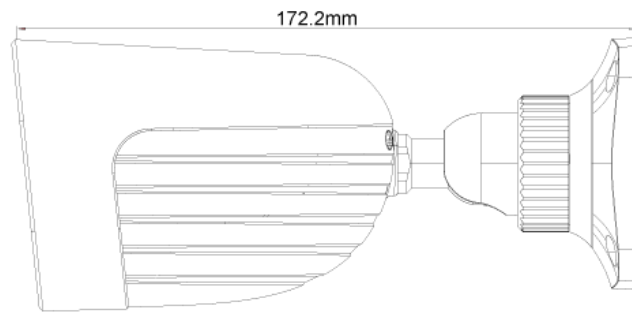

afmetingen I