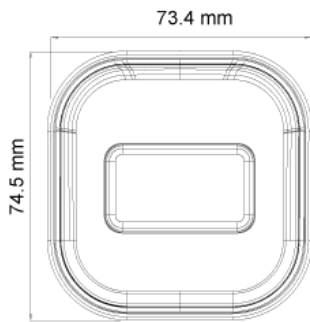

Uitgerust met een vaste lens van 2,8 mm, is deze 5 MP bulletcamera ontworpen voor bewakingssystemen op korte afstand (tot 20 m) voor zowel binnen- als buitenscenario's. Met 4in1-technologie die kan worden geselecteerd door een beveiligde DIP-schakelaar, is de camera ideaal voor Plug & Play via bestaande analoge infrastructuur.

MAIN FEATURES

- 5MP
- Pro Series
- 2592x1944 Resolutie
- Breed gezichtsveld 91°
- 3D-DNR
- 4 in 1 (DIP-schakelaar AHD/TVI/CVI/CVBS + PAL/NTSC)
- IP67
- COC support

SPECIFICATIES

Beeldsensor	1/2.7" 5MP SENSOR
Beeldformaat	5MP - 4:3. 4MP - 16:9
Effectief Pixels	2608x1960
Scansysteem	Progressive
Resolutie	5MP: 2592x1944 AHD/TVI 4MP: 2560x1440 AHD/TVI/CVI CVBS: 700TVL
FPS	25/30FPS
Min. Verlichting	Kleur: 0,01lux @F1.2, AGC AAN Z/W: 0 lux met IR
D&N	True Dag & Nacht-ICR
IR-LED	1 LED Array (20m)
OSD-menu	Alleen beschikbaar via CoC
CoC-ondersteuning	Ja
Dag- en nachtmodus	Ext/Auto/Dag/Nacht
Tegenlichtcompensatie	BLC
S/N-verhouding	≥52dB (AGC UIT)
Witbalans	Auto / Auto->Instellen
Ruisonderdrukking Video	3D-DNR
Uitgang:	5MP / 4MP (geselecteerd door OSD-menu) AHD/TVI/CVI/CVBS + PAL/NTSC (geselecteerd door DIP-schakelaar)
Privacymasker	Spiegel + Flip
D-effect	Nee
WDR	Digitaal
Lens (gezichtsveld)	2,8 mm megapixel vast (91°)
Vermogen	DC12V/320mA
Beschermingsgraad	-30° ~ 50°, 10% ~ 90% vochtigheid
bedrijfstemperatuur	IP67
Dimensies	172.2*73.4*74.5mm
Netto gewicht	475g
Aansluitdoos	PR-JB12IP66 - PR-JB12IP64

afmetingen I

DIP Switch for Output Selection

ACCESSORIES

PR-JB12IP66
Small Water-proof Junction Box

PR-JB12IP64
Small Junction Box