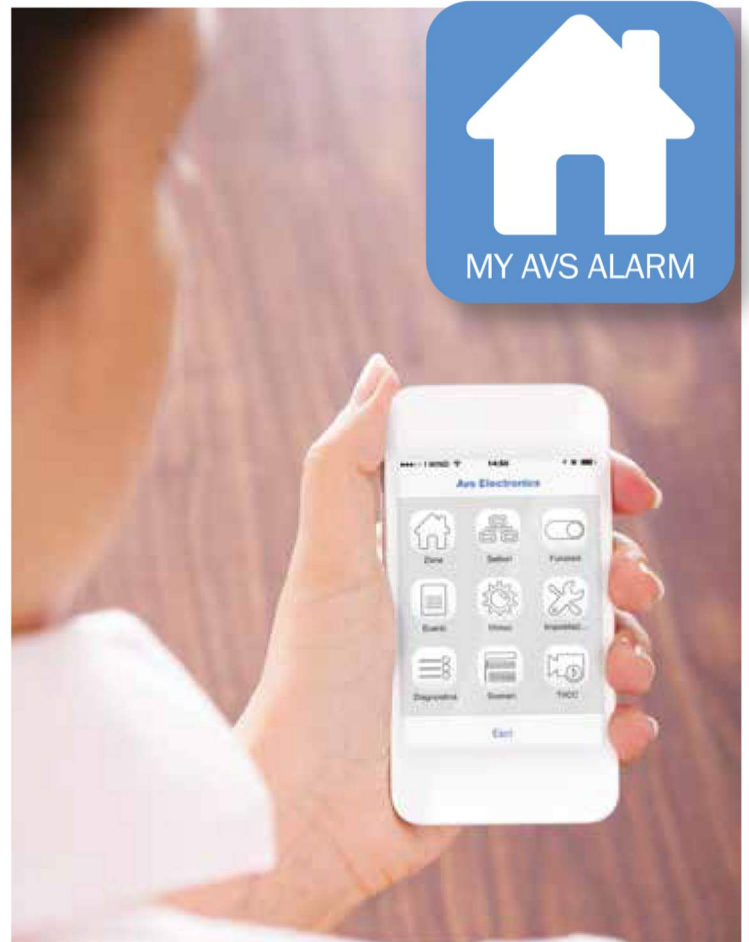

EWEB PLUS B
Optioneel Ethernet-module
EWEB WIFI B
WIFI module

XGATE
Domotica module die werkt met de volgende protocollen: EIB / KNX MODBUS

Altijd aangesloten en altijd veilig met AVS

Software en diensten die u
integreert met uw wereld

APP MY
AVS
ALARM

Een onontbeerlijk hulpmiddel om de veiligheid van uw omgeving altijd onder controle te houden.

VERBINDING
MET HET
INTERNET

voor een totaal
systeembeheer via
APP of WEB
SERVER.

AVS CLOUD
SERVER
Waarmee u