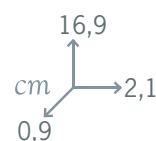

GHOSTWS 4 PLUS

magneetcontact voor onzichtbare installatie!

De Ghost is een magneetcontact wat speciaal is ontworpen om het openen van deuren en ramen te detecteren.

Het is geschikt voor de meeste installaties bv, in houten en kunststof kozijnen en dankzij een innovatieve versnellingsmeter die elke beweging detecteert, wordt deze beschermd tegen elke poging van sabotage.

De technologie en het elegante ontwerp maken het product extreem veilig en onzichtbaar! De detector, gevoed door twee batterijen, communiceert via het bidirectionele GSKF-protocol op de FM 868 MHz-frequentie.

TOEPASSING:

Houten en kunststof ramen en deuren en schuifpuien.

KENMERKEN:

- Twee weg communicatie
- Optionele invoer
- Integrated accelerometer
  - Digital tamper wall removal and disorientation
  - Inertial detector
- Draadloze bidirectionele detector - 868MHz FSK
- Multi-frequentie met automatische kanaalinstelling
- Inclusief 2 batterijen CR1632
- Levensduur batterijen: 2 jaar met een laag verbruik
- Eenvoudig programmeren via het bedieningspaneel, de laptop en de app MyAVSAlarm

Size 1:1

AUS electronics
ITALIAN SECURITY MANUFACTURER

Distributeur JHS Nederland BV

Celsiusbaan 6a - 3439 NC Nieuwegein, Nederland

Tel. +31 (0)30 820 111 0 - Fax +31 (0)30 820 111 2

avs@avs-alarmsystemen.nl - www.avs-alarmsystemen.nl