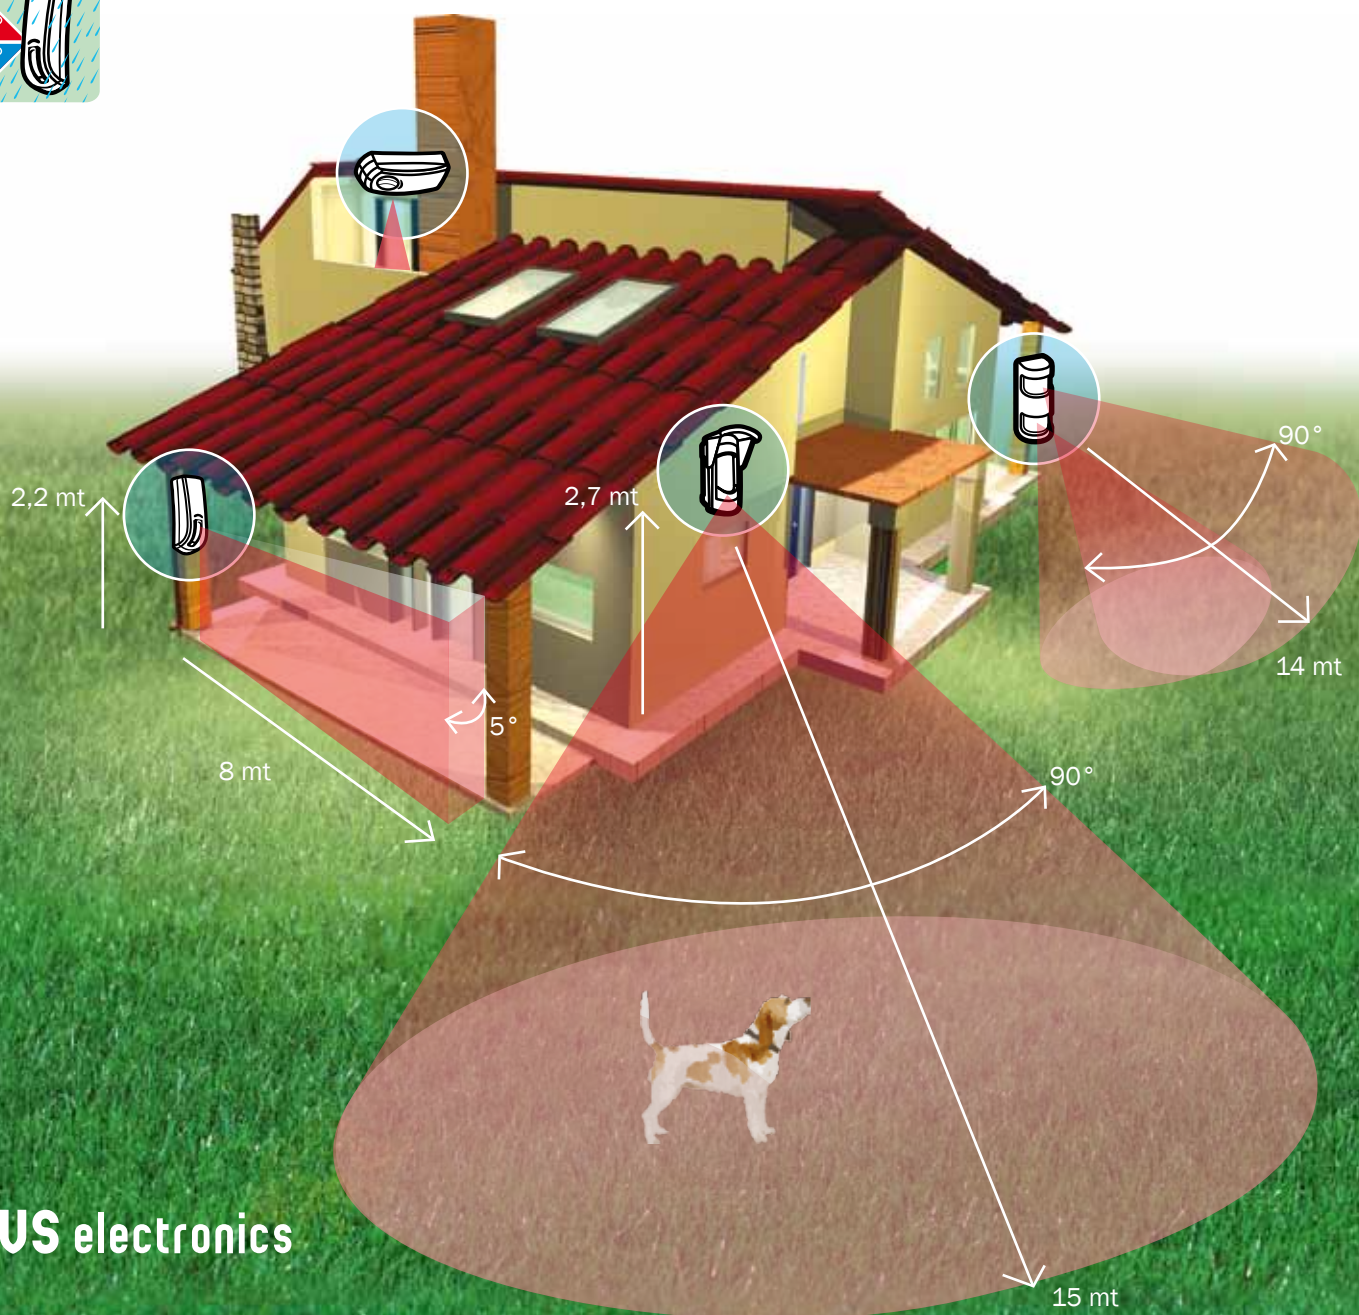

SPIDER PA WS
DRAADLOZE ANALOGE
DUBBELE IR

OUTSPIDER DT WS
DRAADLOZE
DIGITALE DUBBELE
IR- MET RADAR