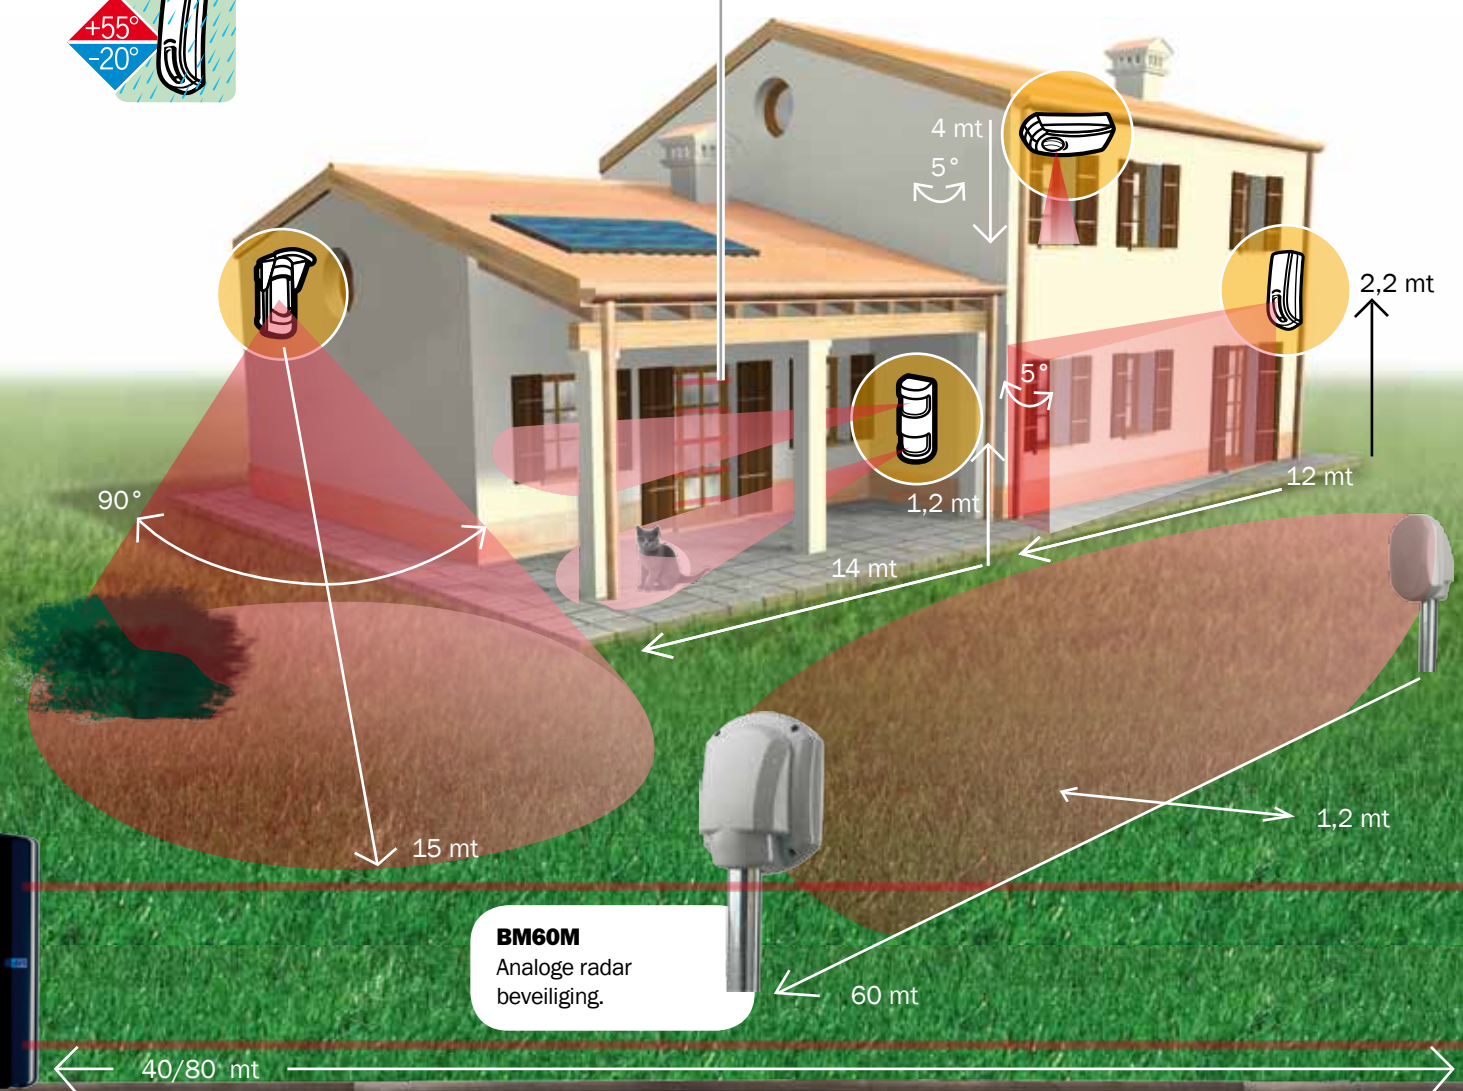

ACTIVE IR BEVEILIGING

OUTSPIDER DT

DIGITALE DUBBELE IR- EN DUBBELE RADAR SENSOR

BM60M
Analoge radar beveiliging.

SPIDER ACTIVE
Analoge IR beveiliging.

Microwave

BM HP

Hoge digitale beveiliging met radar voor bv:
Militaire terreinen, industrie terreinen,
luchthavens en parkeerplaatsen.