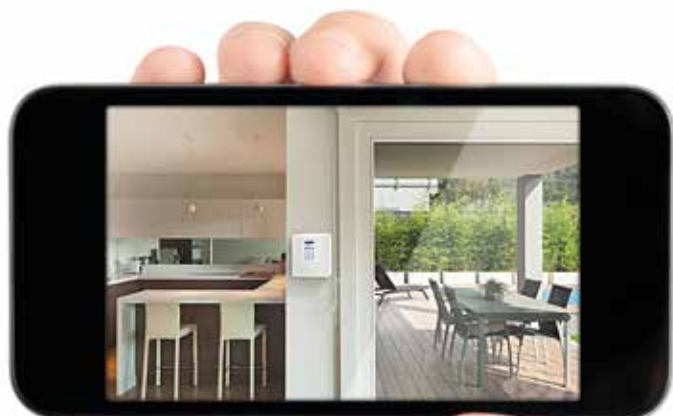

MY AVS ALARM is de APP
voor tablet en smartphone
waarmee u uw RAPTOR
systeem gemakkelijk

en intuïtief kunt bedienen.

Daarnaast is het management met SCENARIOS die uw controle en verificatie LIVE VIDEO vereenvoudigen met camera's die op uw systeem zijn aangesloten.